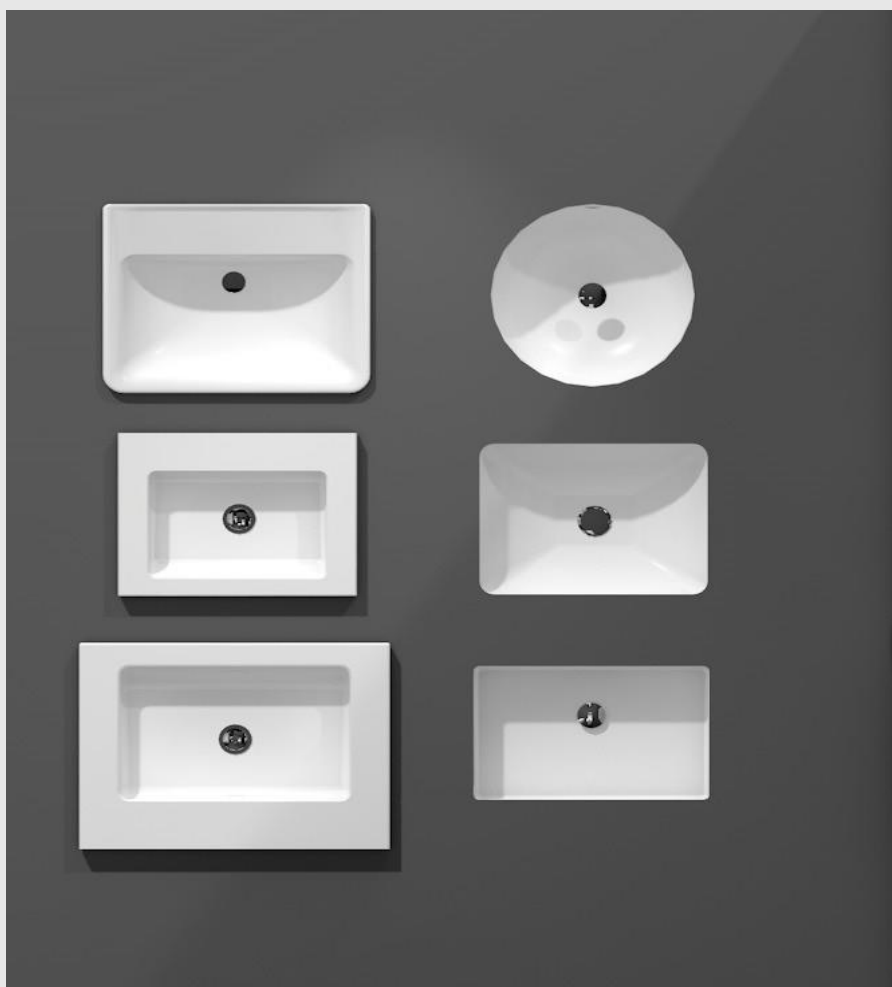

Prague Gallery

Laufen PRO PUBLIC 03

Brand	Product number	Series	Description
LAUFEN	8.1396.1.000.104.1	LAUFEN PRO A	Drop-in washbasin size 560 x 440 x 170 mm
LAUFEN	8.1896.1.000.109.1	LAUFEN PRO B	Drop-in washbasin size 500 x 4380 x 130 mm
LAUFEN	8.1543.5.000.109.1	Living Square	Drop-in washbasin size 500 x 580 mm
LAUFEN	8.1643.2.000.109.1	Living Square	Countertop washbasin undersurface ground size 650 x 480 x 150 mm
LAUFEN	8.1243.0.000.109.1	Living City	Built-in washbasin size 545 x 360 x 155 mm
LAUFEN	8.1196.1.000.109.1	LAUFEN PRO A	Built-in washbasin without tapbank size 490 x 360 x 170 mm