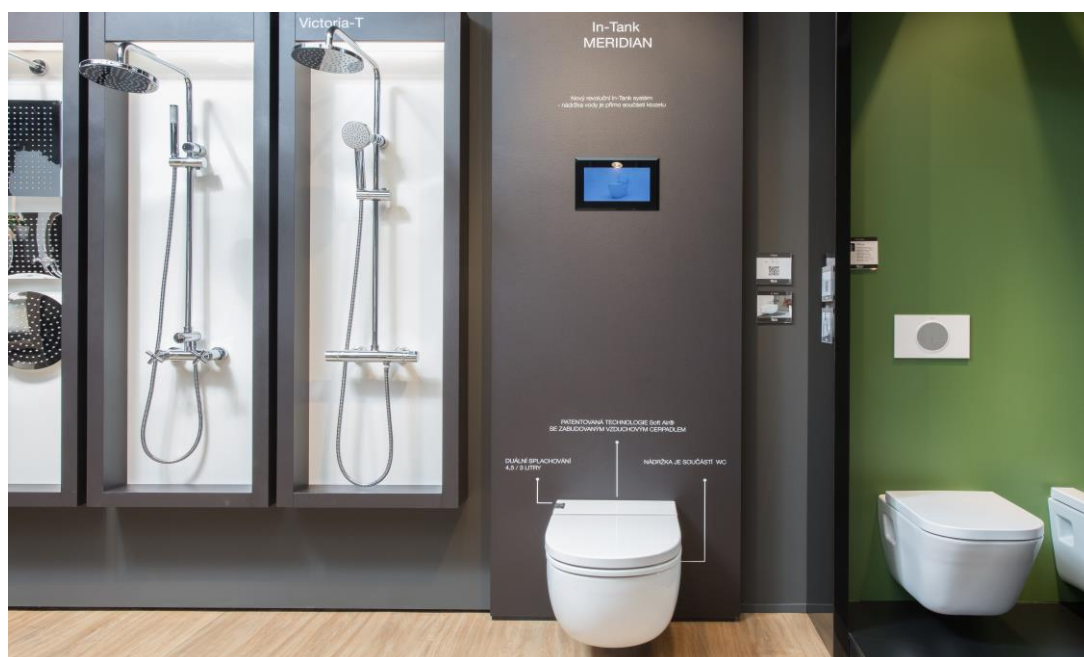

Prague Gallery

Position R-12: In-Tank, Roca

Značka	Číslo výrobku	Série	Popis	Cena
Roca	A893302000	Meridian	In - Tank, závěsné WC	38 094 Kč

Uvedené ceny jsou doporučené s DPH.

Technické poradenství a služby zákazníkům
I.P. Pavlova 5 (vchod z Legerovy ulice)
120 00 Praha 2